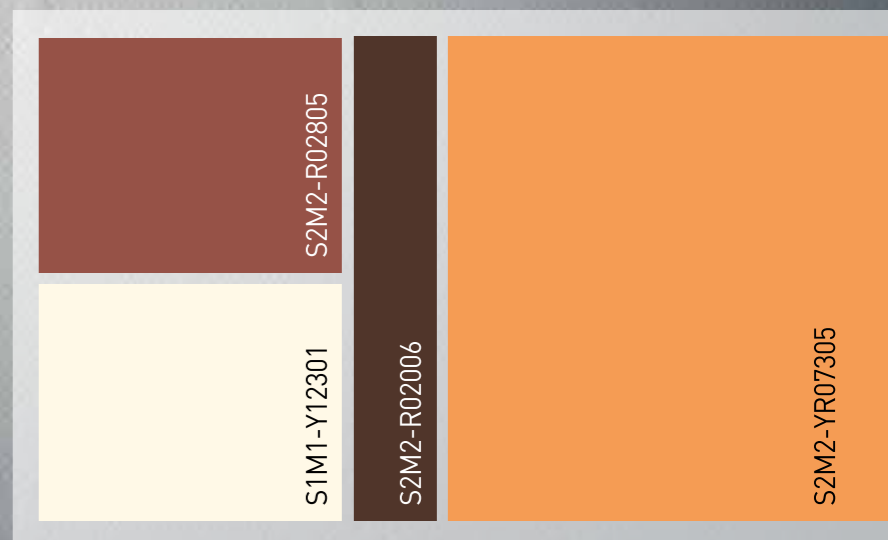

SYSTEMXX PHANTASY DESERT 083 (梦幻沙漠)

极端之地

沙漠-一个荒凉而又迷人的地方。在一天内，温度可以变化超过30°C。

几个月没有一滴雨，地面完全干涸，许多地方出现裂缝，形成了一个独特的模式-这是我们对SYSTEMXX幻想沙漠的灵感。

通过不断变化的光线和阴影营造出迷人的氛围。

SYSTEMXX PHANTASY ORIENT 082 (梦幻东方)

一千零一夜的故事

东方：异国情调。无数的故事和神话围绕着这片土地，这些故事产生了“一千零一夜”的故事。SYSTEMXX梦幻东方系列将神秘的东方世界直接带进你的家。