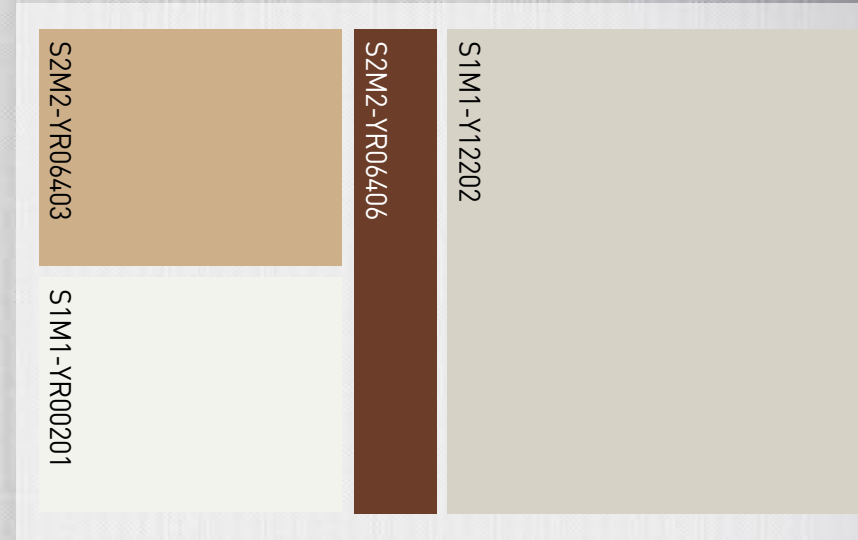

色彩与墙面的完美搭配，使背景墙达到引人注目的效果。

探索 SYSTEMEXX Pure系列的色彩设计，将在下面的内容中发现，如何将理想的设计完美呈现在你的房间内。

SYSTEXX Pure Dots 075

SYSTEXX Pure Structure 650

SYSTEXX Pure Structure 604

S1M1-Y12202

S2M2-G22104

S2M2-Y09804